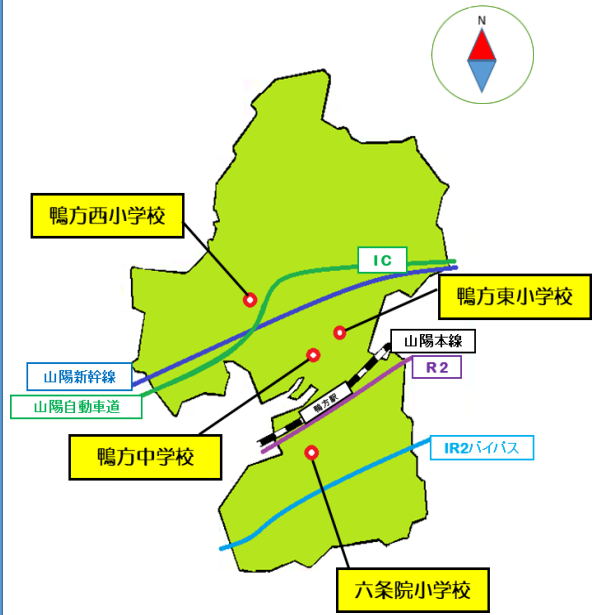

「あい・かもがた学」

後 3 中 2 中 1 中 小 6 小 5 小 4 小 3 前 3 小 2 小 1	鴨方中学校 ○沖縄の自然や、沖縄線について調べ、郷土鴨方の発展に生かそうとする。 ○鴨方の良いところ目をつけ、郷土の発展に寄与できる意識を高める。 ○広島原子爆弾について調べ、平和に対する意識を高める。 ○職場体験に取り組み、郷土の産業に興味を持ち、自分の進路について考える。 ○鴨方の自然、産業、歴史、人物等についてSDGsの視点で調べる。 ○自分の興味や適性に合った職業について調べる。			目指す姿 ・目標を掲げ、課題解決に向けてやり抜こう ・良好な人間関係を築き、共に高め合おう 主な活動 ほめ言葉のシャワー 徳語語 自分探し コミュニケーショントレーニング マナー講座 面接練習 主な活動 ほめ言葉のシャワー 徳語語 職場体験 コミュニケーショントレーニング 高校調べ マナー講座
	鴨方東小学校 ○OAL Tと交流しよう ○日本のよきを知ろう ○卒業プロジェクト ○高齢者・園児とともに ○ロボットを活用して ○職高学年に向けて ○環境を守ろう。エコプロジェクト ○二分の一人入式をしよう ○見つけよう！鴨方町の有名人 ○調べよう！鴨方町の有名人 ○もっと知りたい！鴨方町の有名人 ○大きく育てみんなの野菜 ○町へとびだそう ○みなさんこんにちは ○春さの中元気いっぱい ○自遊びにチャレンジしよう	鴨方西小学校 ○阿部山の魅力を探ろう ○日本の伝統文化を体験しよう ○情報の活用や発信をしよう ○体験農場で小麦を育てよう ○幼稚園で交流しよう ○情報の活用や発信をしよう ○環境問題について考えよう ○体験農場で小麦を育てよう ○鴨方の自慢を見つけよう ○体験農場で大豆を育てよう ○季節ごとの自然の様子を観察しよう ○体験農場で小麦イモを育てよう ○自遊びをしよう	六条院小学校 ○学習旅行の計画を立てよう ○卒業プロジェクト ○みんなの仲間 差別に気づこう 長所と短所 みんなの思いを共有しよう 1年生を迎える会 運動会 学芸会 学習発表会 6年生を送る会 ○環境について考えよう ○長期宿泊体験活動 ○職高学年を前に ○福祉との出会い ○環境について考えよう ○発見！町探検 ○大きく育て みんなの野菜 ○わたしのすてきさはははく ○遊びの達人集まれ ○発見！町探検 ○大きく育て みんなの野菜 ○わたしのすてきさはははく ○遊びの達人集まれ ○わくわくときどき小学校 ○四季と友だちに 家族にこころ大作戦 ○音遊びをしよう	目指す姿 ・目標を持ち、努力しよう ・多様な考えを認め、他者とつながろう 主な活動 ほめ言葉のシャワー 徳語語 自分を知ろう コミュニケーショントレーニング 学習習慣 主な活動 みんなの仲間 差別に気づこう 長所と短所 みんなの思いを共有しよう 1年生を迎える会 運動会 学芸会 学習発表会 6年生を送る会 目指す姿 ・生活の課題を発見し、よりよく改善していこう ・互いの違いや良さを認め合い、助け合おう 主な活動 友達を大切にしよう 人権について 男女仲良く 1年生を迎える会 運動会 学芸会 学習発表会 6年生を送る会 主な活動 友達を大切にしよう 人権について 男女仲良く 1年生を迎える会 運動会 学芸会 学習発表会 6年生を送る会 目指す姿 ・みんなと仲良く、みんなの良いところ 男女仲良く 1年生を迎える会 運動会 学芸会 学習発表会 6年生を送る会 主な活動 みんなと仲良く みんなの良いところ 男女仲良く 1年生を迎える会 運動会 学芸会 学習発表会 6年生を送る会